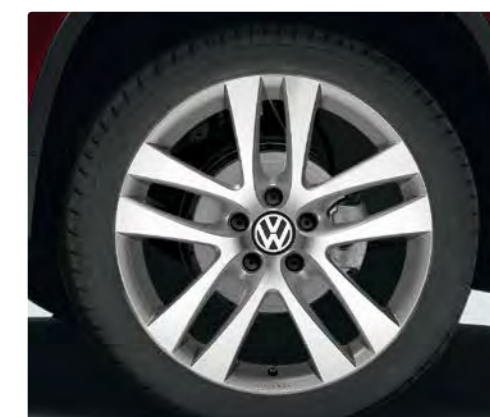

Llanta de aleación ligera 8J x 18 ET25, Merano

760071498 8Z8

305 €

Plata brillante

- Círculo de agujeros [mm]/número de agujeros: 112/5
- Bombeo [mm]: 25
- Carga máx. admisible sobre el eje: (kg) 1700
- Par de apriete de tornillos de rueda [Nm]: 160
- Tapacubos incluido
- Tiempo de montaje: 40 UT

Modelos

Touareg (D2) 2018 ->

Llanta de aleación ligera 7J x 18, Davenport

5N0071498 666

385 €

Color plata brillante

- Círculo de agujeros [mm]/número de agujeros: 112/5
- Bombeo [mm]: 43
- Carga máx. admisible sobre el eje: (kg) 1300
- Tapacubos incluido
- Tiempo de montaje: 40 UT

Modelos

Tiguan 2008 -> 2011 (desde semana de producción 2007/44)
Tiguan (GP) 2012 -> 2016

Llanta de aleación ligera 7J x 18, Marseille

5TA071498 FZZ

355 €

Color negro, torneado brillante

- Círculo de agujeros [mm]/número de agujeros: 112/5
- Bombeo [mm]: 52
- Superficie: torneado brillante
- Carga máx. admisible sobre el eje: (kg) 1310
- Par de apriete de tornillos de rueda [Nm]: 140
- Tamaño del neumático: 225/45 R18
- Tapacubos incluidos
- Tiempo de montaje: 40 UT

Modelos

Touran (MQB) 2015 ->

Llanta de aleación ligera 8J x 18 ET44, Monterey

3G0071498B Z49

380 €

Color gris galvanizado
Apta para GTE

- Círculo de agujeros [mm]/número de agujeros: 112/5
- Bombeo [mm]: 44
- Carga máx. admisible sobre el eje: (kg) 1280
- Par de apriete de tornillos de rueda [Nm]: 140
- Tamaño del neumático: 235/45 R 18 94V/W
- Tapacubos incluidos
- Tiempo de montaje: 40 UT

Modelos

Passat Lim. (B8) 2015 -> 2019
Passat Var. (B8) 2015 -> 2019

Llanta de aleación ligera 8J x 18, Marseille

3G0071498A FZZ

370 €

Color negro, torneado brillante

No apta como rueda de invierno o para todo el año